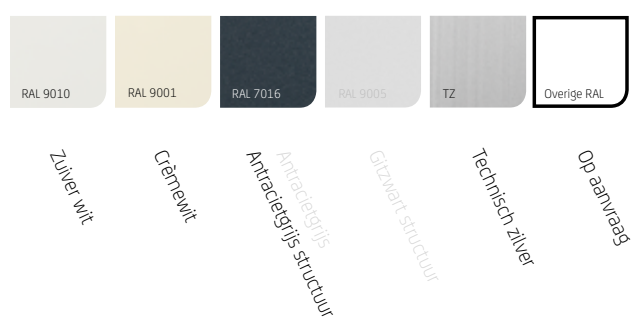

Kenmerken

- Warmte- en lichtwerend
- Blijvend zicht naar buiten
- Bespaart tot ± 30% aan energie
- Windvast tot 145 km/h
- Tot 6 meter breed of hoog uit te voeren

Kleuren*

Kasten**

Maximale afmetingen

	Breedte	Hoogte
SolidScreen® XL	6000 mm	3000 mm
SolidScreen® XL	3000 mm	6000 mm

*Licht gedrukte kleuren niet standaard leverbaar.

**Licht gedrukte kasten niet leverbaar bij dit type SolidScreen.