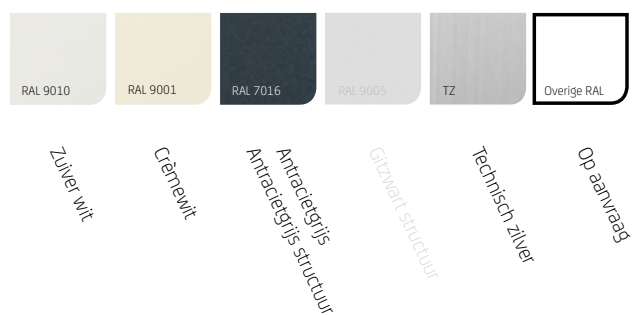

Kenmerken

- Warmte- en lichtwerend
- Blijvend zicht naar buiten
- Bespaart tot ± 30% aan energie
- Windvast tot 145 km/h
- Vele kastvarianten

Kleuren*

Kasten**

Maximale afmetingen

	Breedte	Hoogte
SolidScreen® Standaard	5000 mm	3000 mm
SolidScreen® Standaard	3000 mm	5000 mm

*Licht gedrukte kleur niet standaard leverbaar.

**Niet alle kasten (en bijbehorende profielen) standaard in bovengenoemde kleuren beschikbaar.