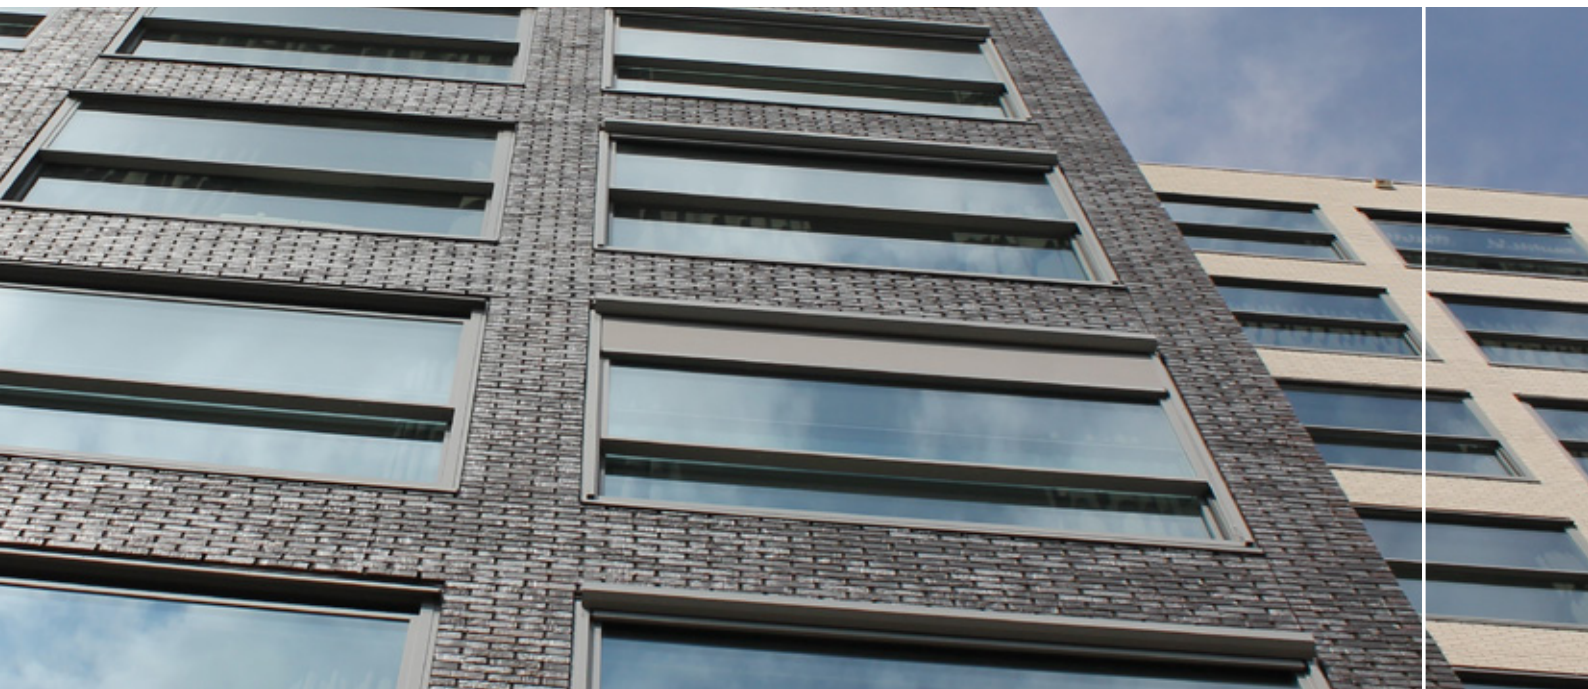

Kenmerken

- Warmte- en lichtwerend
- Blijvend zicht naar buiten
- Bespaart tot ± 30% aan energie
- Windvast tot 145 km/h
- Extra smalle zijgeleiders