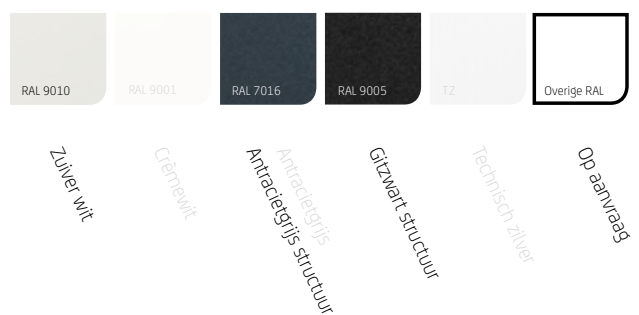

Kenmerken

- Warmte- en lichtwerend
- Blijvend zicht naar buiten
- Bespaart tot ± 30% aan energie
- Windvast tot 145 km/h
- Uniek design door Jan des Bouvrie

Kleuren*

Kasten**

Maximale afmetingen

	Breedte	Hoogte
SolidScreen® Jan des Bouvrie	4000 mm	3000 mm
SolidScreen® Jan des Bouvrie	3000 mm	3500 mm

*Licht gedrukte kleuren niet standaard leverbaar.

**Licht gedrukte kasten niet leverbaar bij dit type SolidScreen.